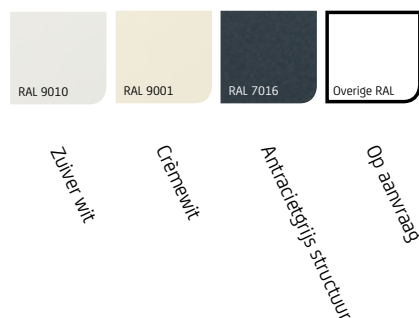

Piazza®

Terrasoverkapping

De Piazza, een hoogwaardige terrasoverkapping die door het neutrale design moeiteloos in iedere woonomgeving is in te passen. Vervaardigd uit sterke aluminium profielen voor een kwalitatief resultaat.

U heeft, zoals bij de Stanza, de keuze om een Piazza uit te rusten met helder of opaal polycarbonaat platen. Heeft u liever een glazen dak? Een Piazza is ook met glas te leveren. Vraag uw dealer naar de mogelijkheden.

De Piazza voorziet uw tuin van de nodige beschutting, maar de combinatie met een zonweringsysteem is het meest effectief. Ook een Piazza is uit te rusten met de Summerlight, Solidare verandazonwering en SolidScreen. Wilt u van de Piazza een buitenruimte maken? Dan is deze uit te breiden met een op maat gemaakte glaswand voor optimaal comfort.

Kenmerken

- ☞ Weert neerslag
- ☞ Vervaardigd uit hoogwaardige aluminium profielen
- ☞ Met glas of polycarbonaat platen uit te voeren
- ☞ Verschillende zonweringsystemen toepasbaar
- ☞ Verticale zonwering SolidScreen toepasbaar
- ☞ Uit te breiden met op maat gemaakte glaswand
- ☞ Conformiteitscertificaat productnorm NEN EN 1090

Kleuren

Maximale afmetingen

	 Breedte	 Diepte
Piazza (koppelen mogelijk)	7000 mm	4000 mm