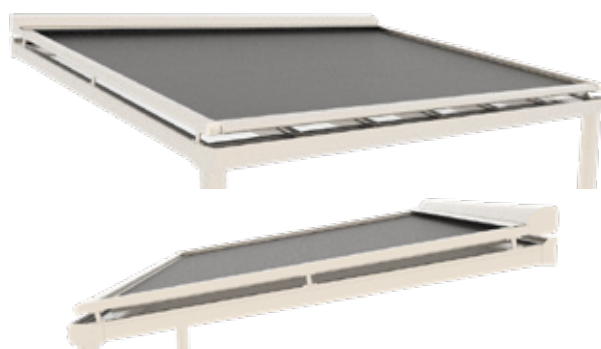

SOLIDARE®
Verandazonwering

Uw zonweringdealer:

SOLIDARE®

Verandazonwering

Een solide schaduwbrenger van formaat, dat is de Solidare. Deze hoogwaardige verandazonwering is uitgerust met het ritssysteem, bekend van onze SolidScreen-lijn. Dit brengt de nodige voordelen met zich mee. Zo is het doek rondom compleet ingesloten en is er geen lichtinval tussen doek en geleider.

De Solidare verandazonwering is in twee typen verkrijgbaar; namelijk de Solidare Veranda, die op de overkapping wordt geplaatst, en de Solidare Verso, die onder de overkapping wordt geplaatst.

Zonwering brengt extra sfeer en dient als aankleding voor uw terrasoverkapping. Welke Solidare u ook kiest, u bent verzekerd van een krachtige, hoogwaardige verandazonwering.

Kenmerken

- Uitgerust met ritssysteem
- Warmte- en lichtwerend
- Doek rondom compleet ingesloten
- Géén lichtinval tussen doek en geleider
- Meerdere montage mogelijkheden

Kleuren

Solidare® Veranda

Solidare® Verso

Maximale afmetingen

	Breedte	Diepte
Solidare® Veranda	6000 mm	5000 mm
Solidare® Verso	6000 mm	4000 mm