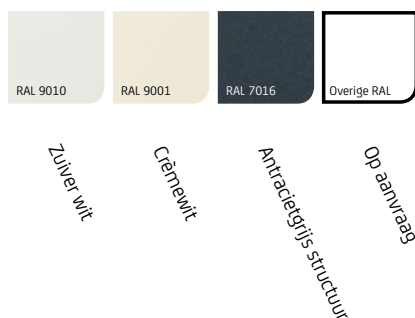

SOLIDARE®
Verandazonwering

Uw zonweringdealer:

SOLIDARE®

Verandazonwering

Een solide schaduwbrenger van formaat, dat is de Solidare. Deze hoogwaardige verandazonwering is uitgerust met het ritssysteem, bekend van onze SolidScreen-lijn. Dit brengt de nodige voordelen met zich mee. Zo is het doek rondom compleet ingesloten en is er geen lichtinval tussen doek en geleider.

De Solidare verandazonwering is in twee typen verkrijgbaar; namelijk de Solidare Veranda, die op de overkapping wordt geplaatst, en de Solidare Verso, die onder de overkapping wordt geplaatst.

Zonwering brengt extra sfeer en dient als aankleding voor uw terrasoverkapping. Welke Solidare u ook kiest, u bent verzekerd van een krachtige, hoogwaardige verandazonwering.

Kenmerken

- Uitgerust met ritssysteem
- Warmte- en lichtwerend
- Doek rondom compleet ingesloten
- Géén lichtinval tussen doek en geleider
- Meerdere montage mogelijkheden

Kleuren

Solidare® Veranda

Solidare® Verso