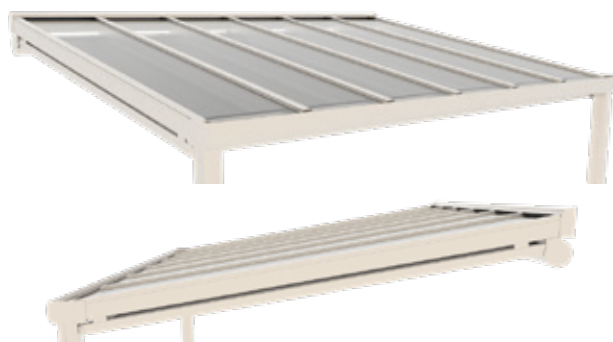

SOLIDARE®
Verandazonwering

Uw zonweringdealer:

SOLIDARE®

Verandazonwering

Een solide schaduwbrenger van formaat, dat is de Solidare. Deze hoogwaardige verandazonwering is uitgerust met het ritssysteem, bekend van onze SolidScreen-lijn. Dit brengt de nodige voordelen met zich mee. Zo is het doek rondom compleet ingesloten en is er geen lichtinval tussen doek en geleider.

De Solidare verandazonwering is in twee typen verkrijgbaar; namelijk de Solidare Veranda, die op de overkapping wordt geplaatst, en de Solidare Verso, die onder de overkapping wordt geplaatst.

Zonwering brengt extra sfeer en dient als aankleding voor uw terrasoverkapping. Welke Solidare u ook kiest, u bent verzekerd van een krachtige, hoogwaardige verandazonwering.

Kenmerken

- Uitgerust met ritssysteem
- Warmte- en lichtwerend
- Doek rondom compleet ingesloten
- Géén lichtinval tussen doek en geleider
- Meerdere montage mogelijkheden

Kleuren

Solidare® Veranda

Solidare® Verso

Maximale afmetingen

	Breedte	Diepte
Solidare® Veranda	6000 mm	5000 mm
Solidare® Verso	6000 mm	4000 mm