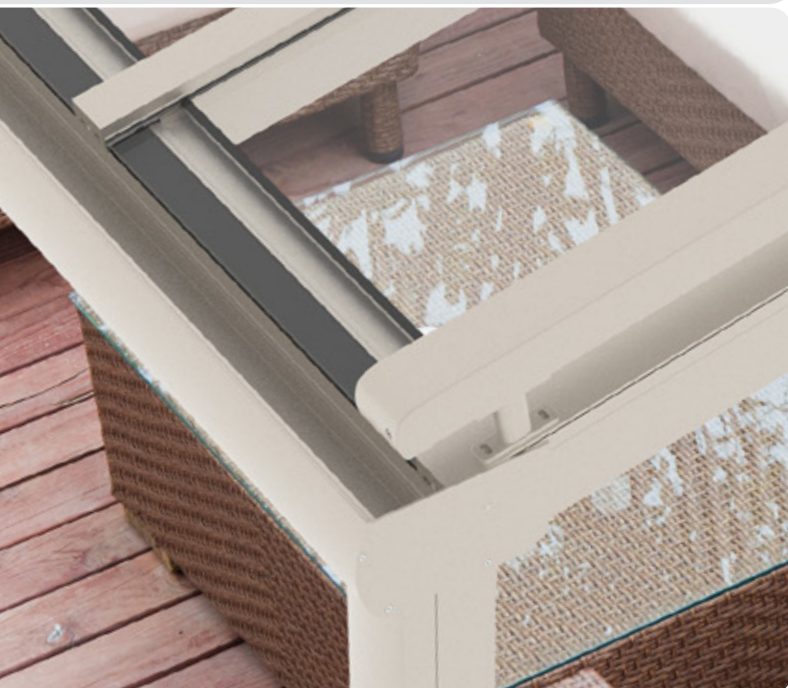

SOLIDARE®
Verandazonwering

Uw zonweringdealer:

SOLIDARE®

Verandazonwering

Een solide schaduwbrenger van formaat, dat is de Solidare. Deze hoogwaardige verandazonwering is uitgerust met het ritssysteem, bekend van onze SolidScreen-lijn. Dit brengt de nodige voordelen met zich mee. Zo is het doek rondom compleet ingesloten en is er geen lichtinval tussen doek en geleider.

De Solidare verandazonwering is in twee typen verkrijgbaar; namelijk de Solidare Veranda, die op de overkapping wordt geplaatst, en de Solidare Verso, die onder de overkapping wordt geplaatst.

Zonwering brengt extra sfeer en dient als aankleding voor uw terrasoverkapping. Welke Solidare u ook kiest, u bent verzekerd van een krachtige, hoogwaardige verandazonwering.

Kenmerken

- Uitgerust met ritssysteem
- Warmte- en lichtwerend
- Doek rondom compleet ingesloten
- Géén lichtinval tussen doek en geleider
- Meerdere montage mogelijkheden

Kleuren

Solidare® Veranda

Solidare® Verso

Maximale afmetingen

	Breedte	Diepte
Solidare® Veranda	6000 mm	5000 mm
Solidare® Verso	6000 mm	4000 mm