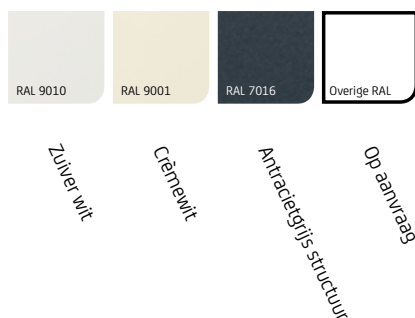

SOLIDARE®
Pergolazonwering

Uw zonweringdealer:

SOLIDARE®

Pergolazonwering

De Solidare pergolazonwering, de pergola-variant van het Solidare-systeem. Deze zonwering wordt gezien als een kant-en-klaar oplossing.

Het verschil tussen onze Solidare en Piazzola zonwering is dat de Solidare is uitgerust met het ritssysteem van onze SolidScreen-lijn. Hierdoor is het doek rondom compleet ingesloten, is er géén lichtinval tussen doek en geleider en hangt het zonweringdoek ook in grote systemen aanzienlijk minder door.

- Uitgerust met ritssysteem
- Warmte- en lichtwerend
- Doek rondom compleet ingesloten
- Géén lichtinval tussen doek en geleider
- Te koppelen voor groter schaduwoppervlak

Kleuren

Maximale afmetingen

	Breedte	Diepte
Solidare® Pergola	6000 mm	5000 mm